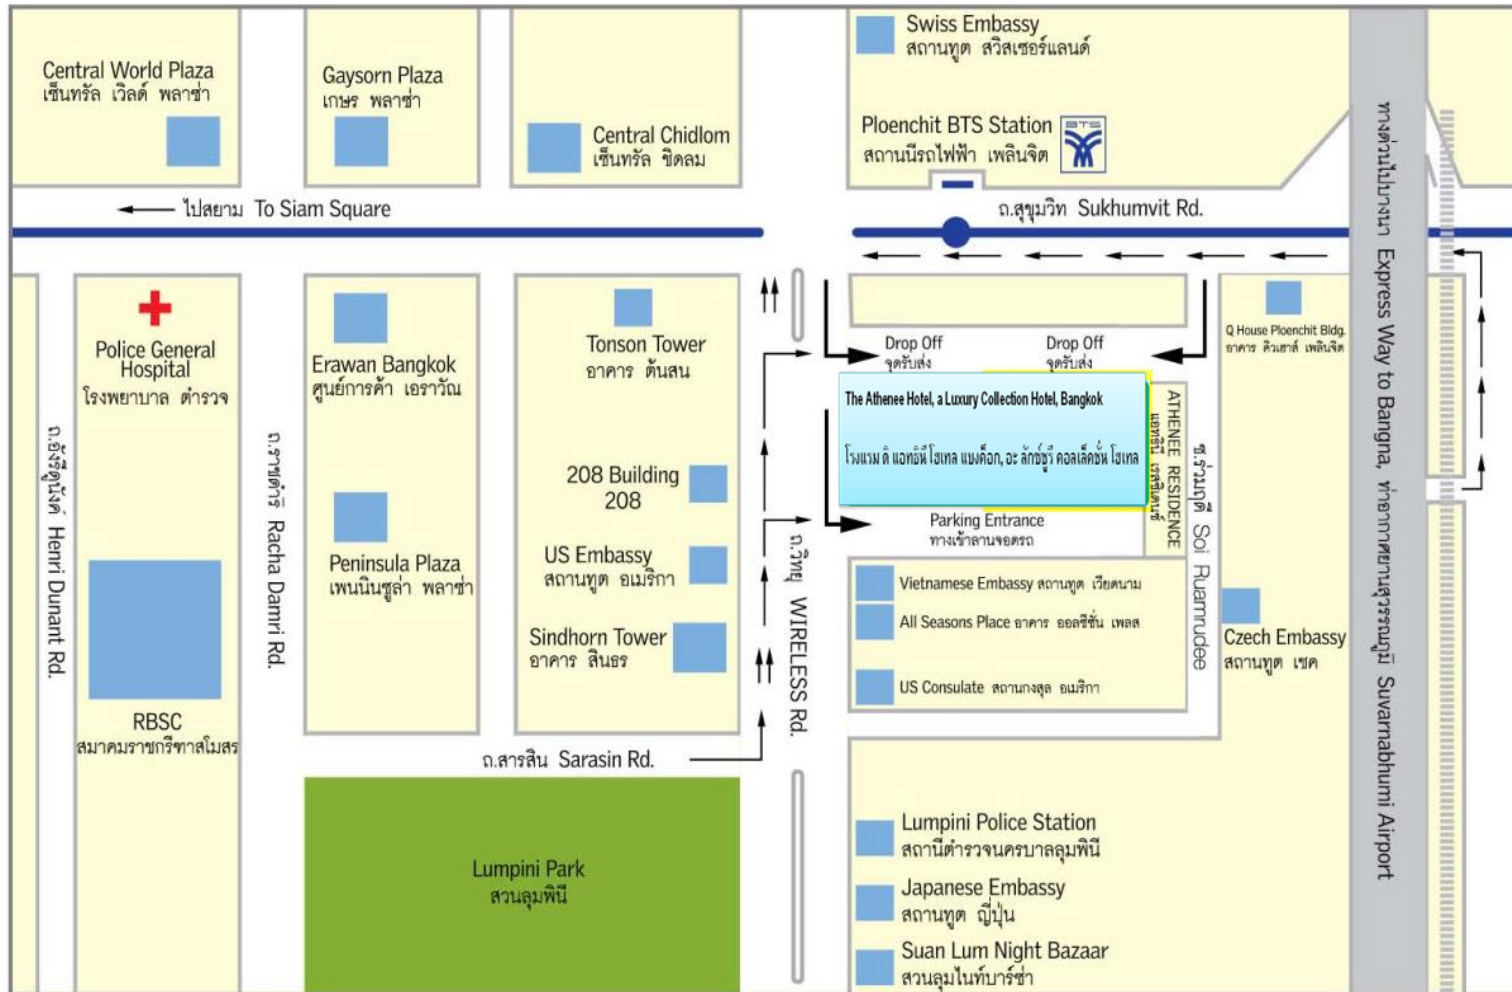

# Map Showing Location of The Athenee Hotel Bangkok, A Luxury Collection Hotel

The Athenee Hotel, a Luxury Collection Hotel, Bangkok  
 โรงแรม ดี แอชั่นไฮเทล แบงค็อก, อะ ลักซ์ชูรี คอลเล็คชั่น ไฮเทล

- **The Athenee Hotel Bangkok, A Luxury Collection Hotel**
- **Address: 61 Wireless Road, Lumpini, Pathumwan, Bangkok 10330 Tel: 02 650 8800**