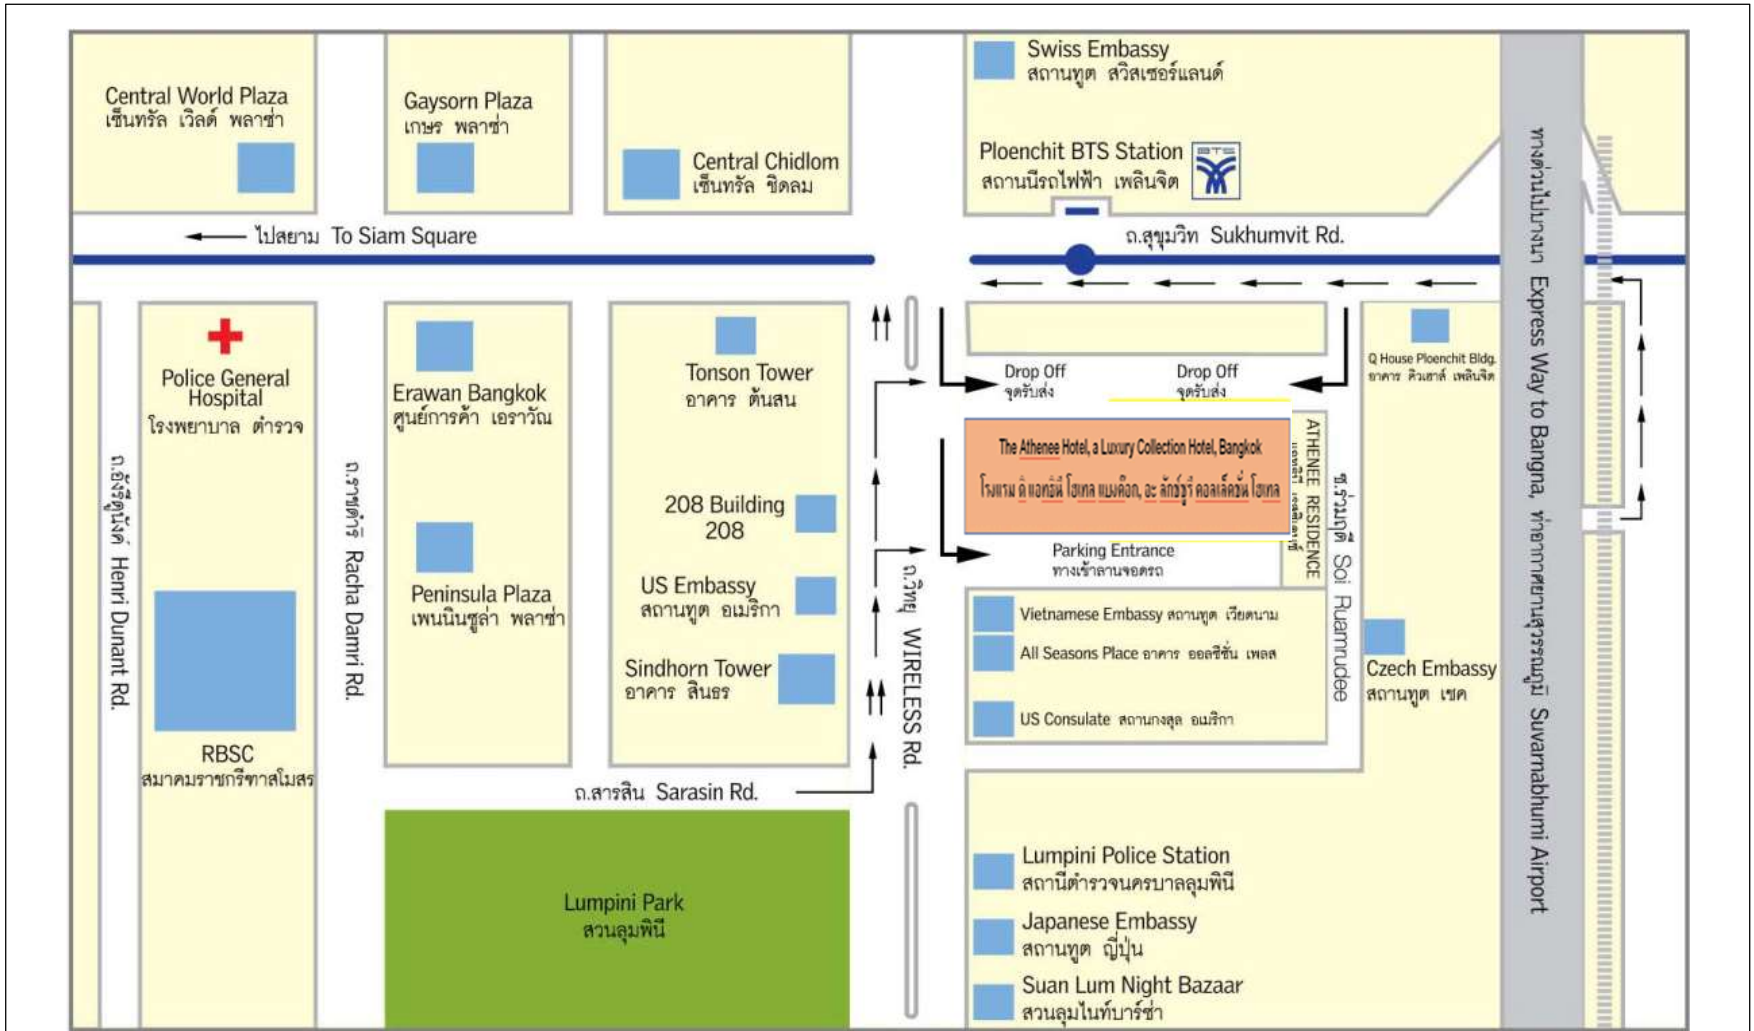

# แผนที่แสดงตำแหน่งที่ตั้งโรงแรม ดิ แอทธีนี โฮเทล แบงค็อก, อะ ลักซ์ชูรี คอลเล็คชั่น โฮเทล โดยสังเขป

The Athenee Hotel, a Luxury Collection Hotel, Bangkok  
 โรงแรม ดิ แอทธีนี โฮเทล แบงค็อก, อะ ลักซ์ชูรี คอลเล็คชั่น โฮเทล

- โรงแรม ดิ แอทธีนี โฮเทล แบงค็อก, อะ ลักซ์ชูรี คอลเล็คชั่น โฮเทล
- ที่อยู่ : 61 ถนนวิทยุ แขวงลุมพินี เขตปทุมวัน กรุงเทพมหานคร 10330 โทรศัพท์ : 02 650 8800